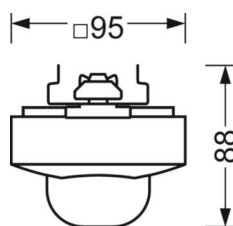

ELEKTROTECHNIEK

Voorschakelapparaat	easy49
Netspanning	230V/50Hz

MECHANIEK

Kleur behuizing	verkeerswit RAL 9016
Maten (LxBxH/DxH)	765mm x 95mm x 88mm
Gewicht (netto)	0.9kg
Montagewijze	Montage draagrailsysteem, Lichtstructuur aan het plafond, Structuur hanglamp

Maten

L	765 mm	Lengte
B	95 mm	Breedte
H	88 mm	Hoogte

DEEP-LINK

<https://www.regiolux.de/nl/article/19150700490>

LC SYSTEM

KARAKTERISTIEKEN

Regiolux Classificatie	netlife easy
Stuursignaal	schakelen
Aantal voorschakelapparaten (max)	400W LED
Communicatie	bedraad
Sensortechnologie	PIR - passieve infrarood
Montagehoogte (min/max)	4m naar 14m
Afstandsbediening	84501101203
Afstandsbediening optioneel	84501101200 +App
App Naam	Steinel smart remote
Toepassing	Industrie, Logistiek, Gangen, Garages
Functie	Bewegingsdetectie, schakelen

DETECTIEBEREIK

Montage hoogte	5m	10m	14m
Ø max. zittend[S]	-	-	-
Ø max. radiaal[R]	13,5x3,5m	27,5x3,5m	30x3,5m
Ø max. tangentieel[T]	13,5x3,5m	27,5x3,5m	30x3,5m