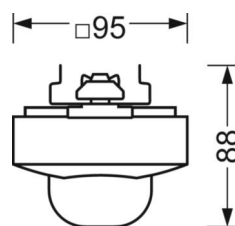

KARAKTERISTIEKEN

Bestelnummer	19150700494
EAN-nummer	4020863466023
CBS-code	85365080
Kenmerken	IP 20, Beschermingsklasse I, F, HACCP DIN10500/voedsel/IFS-toepassingsgerelateerde geschiktheid/BRC, Indoor, CE
Bijzondere eigenschappen	Advanced Services

ELEKTROTECHNIEK

Voorschakelapparaat	easy49
Netspanning	230V/50Hz

MECHANIEK

Kleur behuizing	zwart RAL 9005
Maten (LxBxH/DxH)	765mm x 95mm x 88mm
Gewicht (netto)	0.9kg
Montagewijze	Montage draagrailsysteem, Lichtstructuur aan het plafond, Structuur hanglamp

Maten

L	765 mm	Lengte
B	95 mm	Breedte
H	88 mm	Hoogte

DEEP-LINK

<https://www.regiolux.de/nl/article/19150700494>