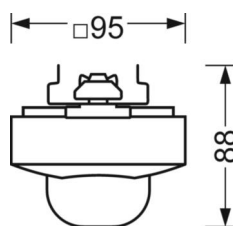

ELEKTROTECHNIEK

Voorschakelapparaat	easy48
Netspanning	230V/50Hz

MECHANIEK

Kleur behuizing	verkeerswit RAL 9016
Maten (LxBxH/DxH)	765mm x 95mm x 88mm
Gewicht (netto)	0.9kg
Montagewijze	Montage draagrailsysteem, Lichtstructuur aan het plafond, Structuur hanglamp

Maten

L	765 mm	Lengte
B	95 mm	Breedte
H	88 mm	Hoogte

DEEP-LINK

<https://www.regiolux.de/nl/article/19150700480>

LC SYSTEM

KARAKTERISTIEKEN

Regiolux Classificatie	netlife easy
Stuursignaal	schakelen
Aantal voorschakelapparaten (max)	400W LED
Communicatie	bedraad
Sensortechnologie	PIR - passieve infrarood
Montagehoogte (min/max)	4m naar 14m
Afstandsbediening	84501101203
Afstandsbediening optioneel	84501101200 +App
App Naam	Steinel smart remote
Toepassing	Industrie, Logistiek, Gangen, Garages
Functie	Bewegingsdetectie, schakelen

DETECTIEBEREIK

Montage hoogte	5m	10m	14m
Ø max. zittend[S]	-	-	-
Ø max. radiaal[R]	11m	14,5m	-
Ø max. tangentieel[T]	34,5m	28m	20m