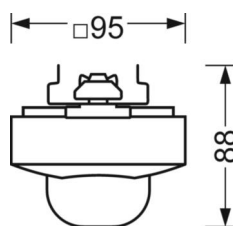

ELEKTROTECHNIEK

Voorschakelapparaat	easy24
Netspanning	230V/50Hz

MECHANIEK

Kleur behuizing	zwart RAL 9005
Maten (LxBxH/DxH)	765mm x 95mm x 88mm
Gewicht (netto)	0.9kg
Montagewijze	Montage draagrailsysteem, Lichtstructuur aan het plafond, Structuur hanglamp

Maten

	L	B	H	Lengte	Breedte	Hoogte
L	765 mm					
B		95 mm				
H			88 mm			

DEEP-LINK

<https://www.regiolux.de/nl/article/19150700244>

LC SYSTEM

KARAKTERISTIEKEN

Regiolux Classificatie	netlife easy
Stuursignaal	DALI2 (Part 303, 304), Slave-siginaal
Communicatie	bedraad
Sensortechnologie	PIR - passieve infrarood
Montagehoogte (min/max)	4m naar 14m
Compatibiliteit van het systeem	easy23, centrale DALI2-controller
DALI-systeemvermogen	6mA
Systeemuitbreiding	easy24
Toepassing	Industrie, Logistiek, Gangen, Garages
Functie	Bewegingsdetectie, Daglichtregeling

DETECTIEBEREIK

Montage hoogte	5m	10m	14m
Ø max. zittend[S]	-	-	-
Ø max. radiaal[R]	11m	14,5m	-
Ø max. tangentieel[T]	34,5m	28m	20m