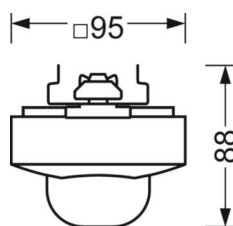

ELEKTROTECHNIEK

Voorschakelapparaat	easy23
Netspanning	230V/50Hz

MECHANIEK

Kleur behuizing	zwart RAL 9005
Maten (LxBxH/DxH)	765mm x 95mm x 88mm
Gewicht (netto)	0.9kg
Montagewijze	Montage draagrailsysteem, Lichtstructuur aan het plafond, Structuur hanglamp

Maten

L	765 mm	Lengte
B	95 mm	Breedte
H	88 mm	Hoogte

DEEP-LINK

<https://www.regiolux.de/nl/article/19150700234>

LC SYSTEM

KARAKTERISTIEKEN

Regiolux Classificatie	netlife easy
Stuursignaal	DALI2-broadcast
Aantal voorschakelapparaten (max)	30
Communicatie	bedraad
Sensortechnologie	PIR - passieve infrarood
Montagehoogte (min/max)	4m naar 14m
Afstandsbediening	84501101203
Afstandsbediening optioneel	84501101200 +App
App Naam	Steinel smart remote
Systeemuitbreiding	easy24
Toepassing	Industrie, Logistiek, Gangen, Garages
Functie	Bewegingsdetectie, Corridorfunctie, Handmatig dimmen, Daglichtregeling

DETECTIEBEREIK

Montage hoogte	5m	10m	14m
Ø max. zittend[S]	-	-	-
Ø max. radiaal[R]	11m	14,5m	-
Ø max. tangentieel[T]	34,5m	28m	20m