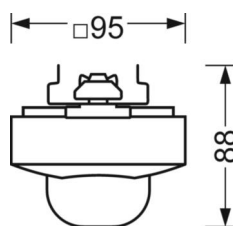

KARAKTERISTIEKEN

Bestelnummer	19150700224
EAN-nummer	4020863465989
CBS-code	85365080
Kenmerken	IP 20, Beschermingsklasse I, F, HACCP DIN10500/voedsel/IFS-toepassingsgerelateerde geschiktheid/BRC, Indoor, CE
Bijzondere eigenschappen	Advanced Services

ELEKTROTECHNIEK

Voorschakelapparaat	easy22
Netspanning	230V/50Hz

MECHANIEK

Kleur behuizing	zwart RAL 9005
Maten (LxBxH/DxH)	765mm x 95mm x 88mm
Gewicht (netto)	0.9kg
Montagewijze	Montage draagrailsysteem, Lichtstructuur aan het plafond, Structuur hanglamp

Maten

L	765 mm	Lengte
B	95 mm	Breedte
H	88 mm	Hoogte

DEEP-LINK

<https://www.regiolux.de/nl/article/19150700224>