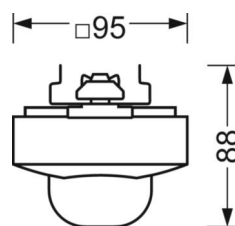

ELEKTROTECHNIEK

Voorschakelapparaat	easy21
Netspanning	230V/50Hz

MECHANIEK

Kleur behuizing	zwart RAL 9005
Maten (LxBxH/DxH)	765mm x 95mm x 88mm
Gewicht (netto)	0.9kg
Montagewijze	Montage draagrailsysteem, Lichtstructuur aan het plafond, Structuur hanglamp

Maten

L	765 mm	Lengte
B	95 mm	Breedte
H	88 mm	Hoogte

DEEP-LINK

<https://www.regiolux.de/nl/article/19150700214>

LC SYSTEM

KARAKTERISTIEKEN

Regiolux Classificatie	netlife easy
Stuursignaal	DALI2-broadcast
Aantal voorschakelapparaten (max)	30
Communicatie	bedraad
Sensortechnologie	PIR - passieve infrared
Montagehoogte (min/max)	4m naar 14m
Afstandsbediening	84501101203
Afstandsbediening optioneel	84501101200 +App
App Naam	Steinel smart remote
Systeemuitbreiding	easy22
Toepassing	Industrie, Logistiek, Gangen, Garages
Functie	Bewegingsdetectie, Corridorfunctie, Handmatig dimmen, Daglichtregeling

DETECTIEBEREIK

Montage hoogte	5m	10m	14m
Ø max. zittend[S]	-	-	-
Ø max. radiaal[R]	13,5x3,5m	27,5x3,5m	30x3,5m
Ø max. tangentieel[T]	13,5x3,5m	27,5x3,5m	30x3,5m