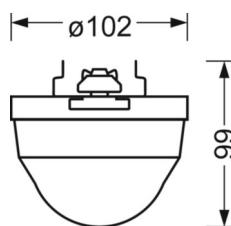

KARAKTERISTIEKEN

Bestelnummer	19150700200
EAN-nummer	4020863421381
CBS-code	90328900
Kenmerken	IP 20, Beschermingsklasse I, F, HACCP DIN10500/voedsel/IFS-toepassingsgerelateerde geschiktheid/BRC, Indoor, CE
Bijzondere eigenschappen	Advanced Services

ELEKTROTECHNIEK

Voorschakelapparaat	easy20
Netspanning	230V/50Hz

MECHANIEK

Kleur behuizing	verkeerswit RAL 9016
Maten (LxBxH/DxH)	765mm x 102mm x 99mm
Gewicht (netto)	0.9kg
Montagewijze	Montage draagrailsysteem, Lichtstructuur aan het plafond, Structuur hanglamp

Maten

L	765 mm	Lengte
B	102 mm	Breedte
H	99 mm	Hoogte

DEEP-LINK

<https://www.regiolux.de/nl/article/19150700200>