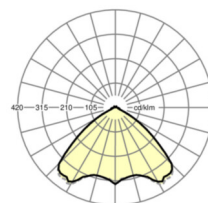

KARAKTERISTIEKEN

Bestelnummer	18680304100
EAN-nummer	4020863362592
CBS-code	94051190
Kenmerken	IP 64, Beschermingsklasse I, ENEC10 VDE, F, D, HACCP DIN10500/voedsel/IFS-toepassingsgerelateerde geschiktheid/BRC, Indoor, CE
Schokbestendigheidsgraad IK	IK03 (-20°C bis 35°C)
Omgevingstemperatuur	ta -20°C naar 35°C
Garantieperiode	5 jaren
Overheidssubsidieprogramma's	BEG - federale subsidie voor efficiënte gebouwen (alleen geldig voor Duitsland)

ELEKTROTECHNIEK

Voorschakelapparaat	Elektronische driver (1 stuks)
Systeemprestaties	53W
Netspanning	230V/50Hz
Energie-efficiëntieklasse/Lichtbron	D

LICHTTECHNIEK

Uitvoering	LED, Kleurweergave/Lichtkleur CRI ≥ 80 / 4000K
Kleurtolerantie (MacAdam)	3SDCM
Fotobiologische veiligheid (Armatuur)	RG1
Nominale lichtstroom	8231lm
LED Levensduur	50000h L80/B10 (Tq 35°C)
Lichtopbrengst	155lm/W
Stralingshoek	105° (C0) / 105° (C90)
UGR dw./l.	23.2 / 23.5

MECHANIEK

Kleur behuizing	verkeerswit RAL 9016
Maten (LxBxH/DxH)	1531mm x 55mm x 37mm
Gewicht (netto)	1.9kg
Montagewijze	Montage draagrailsysteem

Maten

L	1531 mm	Lengte
B	55 mm	Breedte
H	37 mm	Hoogte

DEEP-LINK

<https://www.regiolux.de/nl/article/18680304100>

Referentie	LED 8000lm 840
ηLB	100 %
Φ ↓/↑	98 % / 2 %
UGR dw./l.	23.2 / 23.5