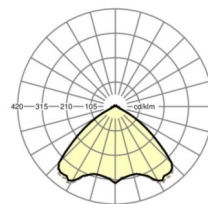

KARAKTERISTIEKEN

Bestelnummer	18680274100
EAN-nummer	4020863362578
CBS-code	94051190
Kenmerken	IP 64, Beschermingsklasse I, F, D, HACCP DIN10500/voedsel/IFS-toepassingsgerelateerde geschiktheid/BRC, Indoor, CE
Schokbestendigheidsgraad IK	IK03 (5°C bis 25°C)
Omgevingstemperatuur	ta 5°C naar 25°C
Garantieperiode	5 jaren
Overheidssubsidieprogramma's	BEG - federale subsidie voor efficiënte gebouwen (alleen geldig voor Duitsland)

ELEKTROTECHNIEK

Voorschakelapparaat	Elektronische driver noodlicht 3h (1 stuks)
Systeemprestaties	37W
Netspanning	230V/50Hz
Energie-efficiëntieklasse/Lichtbron	D

LICHTTECHNIEK

Uitvoering	LED, Kleurweergave/Lichtkleur CRI ≥ 80 / 4000K
Kleurtolerantie (MacAdam)	3SDCM
Fotobiologische veiligheid (Armatuur)	RG1
Nominale lichtstroom	6100lm
Nominale lichtstroom-Noodbedrijf	783lm
LED Levensduur	50000h L80/B10 (Tq 25°C)
Lichtopbrengst	163lm/W
Stralingshoek	105° (C0) / 105° (C90)
UGR dw./l.	22.1 / 22.5

MECHANIEK

Kleur behuizing	verkeerswit RAL 9016
Maten (LxBxH/DxH)	1531mm x 55mm x 37mm
Gewicht (netto)	2.2kg
Montagewijze	Montage draagrailsysteem

Maten

L	1531 mm	Lengte
B	55 mm	Breedte
H	37 mm	Hoogte

DEEP-LINK

<https://www.regiolux.de/nl/article/18680274100>

Referentie
ηLB
Φ ↓/↑
UGR dw./l.

LED 6000lm 840
100 %
98 % / 2 %
22.1 / 22.5