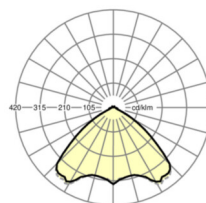

KARAKTERISTIEKEN

Bestelnummer	18684404100
EAN-nummer	4020863362653
CBS-code	94051190
Kenmerken	IP 64, Beschermingsklasse I, ENEC10 VDE, F, D, HACCP DIN10500/voedsel/IFS-toepassingsgerelateerde geschiktheid/BRC, Indoor, CE
Schokbestendigheidsgraad IK	IK03 (-20°C bis 25°C)
Omgevingstemperatuur	ta -20°C naar 25°C
Garantieperiode	5 jaren
Overheidssubsidieprogramma's	BEG - federale subsidie voor efficiënte gebouwen (alleen geldig voor Duitsland)

ELEKTROTECHNIEK

Voorschakelapparaat	Elektronische driver (1 stuks)
Systeemprestaties	68W
Netspanning	230V/50Hz
Aardlekschakelaar(s) (inschakelstroom)	10 stuks/B10, 16 stuks/B16, 10 stuks/C10, 16 stuks/C16
Energie-efficiëntieklasse/Lichtbron	C

LICHTTECHNIEK

Uitvoering	LED, Kleurweergave/Lichtkleur CRI ≥ 80 / 4000K
Kleurtolerantie (MacAdam)	3SDCM
Fotobiologische veiligheid (Armatuur)	RG1
Nominale lichtstroom	11615lm
LED Levensduur	50000h L80/B10 (Tq 25°C)
Lichtopbrengst	170lm/W
Stralingshoek	105° (C0) / 105° (C90)
UGR dw./l.	24.4 / 24.7

MECHANIEK

Kleur behuizing	verkeerswit RAL 9016
Maten (LxBxH/DxH)	1531mm x 55mm x 37mm
Gewicht (netto)	1.9kg
Montagewijze	Montage draagrailsysteem

Maten

L	1531 mm	Lengte
B	55 mm	Breedte
H	37 mm	Hoogte

DEEP-LINK

<https://www.regiolux.de/nl/article/18684404100>

Referentie	LED 12000lm 840
ηLB	100 %
Φ ↓/↑	98 % / 2 %
UGR dw./l.	24.4 / 24.7