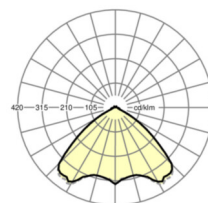

KARAKTERISTIEKEN

Bestelnummer	18680404100
EAN-nummer	4020863362615
CBS-code	94051190
Kenmerken	IP 64, Beschermingsklasse I, ENEC10 VDE, F, D, HACCP DIN10500/voedsel/IFS-toepassingsgerelateerde geschiktheid/BRC, Indoor, CE
Schokbestendigheidsgraad IK	IK03 (-20°C bis 25°C)
Omgevingstemperatuur	ta -20°C naar 25°C
Garantieperiode	5 jaren
Overheidssubsidieprogramma's	BEG - federale subsidie voor efficiënte gebouwen (alleen geldig voor Duitsland)

ELEKTROTECHNIEK

Voorschakelapparaat	Elektronische driver (1 stuks)
Systeemprestaties	70W
Netspanning	230V/50Hz
Aardlekschakelaar(s) (inschakelstroom)	10 stuks/B10, 16 stuks/B16, 10 stuks/C10, 16 stuks/C16
Energie-efficiëntieklasse/Lichtbron	D

LICHTTECHNIEK

Uitvoering	LED, Kleurweergave/Lichtkleur CRI ≥ 80 / 4000K
Kleurtolerantie (MacAdam)	3SDCM
Fotobiologische veiligheid (Armatuur)	RG1
Nominale lichtstroom	10235lm
LED Levensduur	50000h L80/B10 (Tq 25°C)
Lichtopbrengst	147lm/W
Stralingshoek	105° (C0) / 105° (C90)
UGR dw./l.	23.9 / 24.3

MECHANIEK

Kleur behuizing	verkeerswit RAL 9016
Maten (LxBxH/DxH)	1531mm x 55mm x 37mm
Gewicht (netto)	1.9kg
Montagewijze	Montage draagrailsysteem

Maten

L	1531 mm	Lengte
B	55 mm	Breedte
H	37 mm	Hoogte

DEEP-LINK

<https://www.regiolux.de/nl/article/18680404100>

Referentie	LED 10000lm 840
ηLB	100 %
Φ ↓/↑	98 % / 2 %
UGR dw./l.	23.9 / 24.3