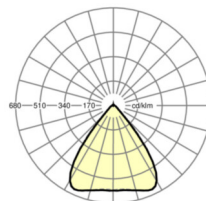

KARAKTERISTIEKEN

Bestelnummer	18634306600
EAN-nummer	4020863358052
CBS-code	94051190
Kenmerken	IP 64, Beschermingsklasse I, ENEC10 VDE, F, D, HACCP DIN10500/voedsel/IFS-toepassingsgerelateerde geschiktheid/BRC, Indoor, CE
Schokbestendigheidsgraad IK	IK03 (-20°C bis 35°C)
Omgevingstemperatuur	ta -20°C naar 35°C
Bijzondere eigenschappen	Ready for IoT
Garantieperiode	5 jaren
Overheidssubsidieprogramma's	BEG - federale subsidie voor efficiënte gebouwen (alleen geldig voor Duitsland)

ELEKTROTECHNIEK

Voorschakelapparaat	Elektronische driver DALI2 (1 stuks)
Systeemprestaties	53W
Netspanning	230V/50Hz
Aardlekschakelaar(s) (inschakelstroom)	13 stuks/B10, 22 stuks/B16, 21 stuks/C10, 36 stuks/C16
Energie-efficiëntieklasse/Lichtbron	C

LICHTTECHNIEK

Uitvoering	LED, Kleurweergave/Lichtkleur CRI ≥ 80 / 4000K
Kleurtolerantie (MacAdam)	3SDCM
Fotobiologische veiligheid (Armatuur)	RG1
Nominale lichtstroom	9244lm
LED Levensduur	50000h L80/B10 (Tq 35°C)
Lichtopbrengst	176lm/W
Stralingshoek	80° (C0) / 80° (C90)
UGR dw./l.	19.6 / 19.8

MECHANIEK

Kleur behuizing	verkeerswit RAL 9016
Maten (LxBxH/DxH)	1531mm x 55mm x 37mm
Gewicht (netto)	1.9kg
Montagewijze	Montage draagrailsysteem

Maten

L	1531 mm	Lengte
B	55 mm	Breedte
H	37 mm	Hoogte

DEEP-LINK

<https://www.regiolux.de/nl/article/18634306600>

Referentie	LED 9000lm 840
ηLB	100 %
Φ ↓/↑	98 % / 2 %
UGR dw./l.	19.6 / 19.8