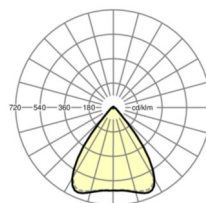

KARAKTERISTIEKEN

Bestelnummer	18630306600
EAN-nummer	4020863326006
CBS-code	94051190
Kenmerken	IP 64, Beschermingsklasse I, ENEC10 VDE, F, D, HACCP DIN10500/voedsel/IFS-toepassingsgerelateerde geschiktheid/BRC, Indoor, CE
Schokbestendigheidsgraad IK	IK03 (-20°C bis 35°C)
Omgevingstemperatuur	ta -20°C naar 35°C
Bijzondere eigenschappen	Ready for IoT
Garantieperiode	5 jaren
Overheidssubsidieprogramma's	BEG - federale subsidie voor efficiënte gebouwen (alleen geldig voor Duitsland)

ELEKTROTECHNIEK

Voorschakelapparaat	Elektronische driver DALI2 (1 stuks)
Systeemprestaties	53W
Netspanning	230V/50Hz
Aardlekschakelaar(s) (inschakelstroom)	13 stuks/B10, 21 stuks/B16, 21 stuks/C10, 35 stuks/C16
Energie-efficiëntieklasse/Lichtbron	D

LICHTTECHNIEK

Uitvoering	LED, Kleurweergave/Lichtkleur CRI ≥ 80 / 4000K
Kleurtolerantie (MacAdam)	3SDCM
Fotobiologische veiligheid (Armatuur)	RG1
Nominale lichtstroom	8190lm
LED Levensduur	50000h L80/B10 (Tq 35°C)
Lichtopbrengst	154lm/W
Stralingshoek	80° (C0) / 80° (C90)
UGR dw./l.	18.9 / 19.1

MECHANIEK

Kleur behuizing	verkeerswit RAL 9016
Maten (LxBxH/DxH)	1531mm x 55mm x 37mm
Gewicht (netto)	1.9kg
Montagewijze	Montage draagrailsysteem

Maten

L	1531 mm	Lengte
B	55 mm	Breedte
H	37 mm	Hoogte

DEEP-LINK

<https://www.regiolux.de/nl/article/18630306600>

Referentie	LED 8000lm 840
ηLB	100 %
Φ ↓/↑	98 % / 2 %
UGR dw./l.	18.9 / 19.1