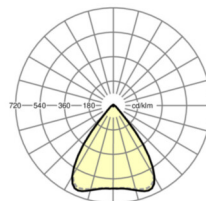

KARAKTERISTIEKEN

Bestelnummer	18630204100
EAN-nummer	4020863325979
CBS-code	94051190
Kenmerken	IP 64, Beschermingsklasse I, ENEC10 VDE, F, D, HACCP DIN10500/voedsel/IFS-toepassingsgerelateerde geschiktheid/BRC, Indoor, CE
Schokbestendigheidsgraad IK	IK03 (-20°C bis 40°C)
Omgevingstemperatuur	ta -20°C naar 40°C
Garantieperiode	5 jaren
Overheidssubsidieprogramma's	BEG - federale subsidie voor efficiënte gebouwen (alleen geldig voor Duitsland)

ELEKTROTECHNIEK

Voorschakelapparaat	Elektronische driver (1 stuks)
Systeemprestaties	37W
Netspanning	230V/50Hz
Energie-efficiëntieklasse/Lichtbron	D

LICHTTECHNIEK

Uitvoering	LED, Kleurweergave/Lichtkleur CRI ≥ 80 / 4000K
Kleurtolerantie (MacAdam)	3SDCM
Fotobiologische veiligheid (Armatuur)	RG1
Nominale lichtstroom	6070lm
LED Levensduur	50000h L80/B10 (Tq 40°C)
Lichtopbrengst	162lm/W
Stralingshoek	80° (C0) / 80° (C90)
UGR dw./l.	17.9 / 18.0

MECHANIEK

Kleur behuizing	verkeerswit RAL 9016
Maten (LxBxH/DxH)	1531mm x 55mm x 37mm
Gewicht (netto)	1.9kg
Montagewijze	Montage draagrailsysteem

Maten

L	1531 mm	Lengte
B	55 mm	Breedte
H	37 mm	Hoogte

DEEP-LINK

<https://www.regiolux.de/nl/article/18630204100>

Referentie	LED 6000lm 840
ηLB	100 %
Φ ↓/↑	98 % / 2 %
UGR dw./l.	17.9 / 18.0