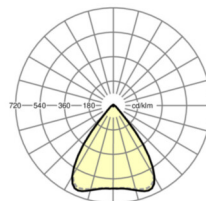

KARAKTERISTIEKEN

Bestelnummer	18630406600
EAN-nummer	4020863326020
CBS-code	94051190
Kenmerken	IP 64, Beschermingsklasse I, ENEC10 VDE, F, D, HACCP DIN10500/voedsel/IFS-toepassingsgerelateerde geschiktheid/BRC, Indoor, CE
Schokbestendigheidsgraad IK	IK03 (-20°C bis 25°C)
Omgevingstemperatuur	ta -20°C naar 25°C
Bijzondere eigenschappen	Ready for IoT
Garantieperiode	5 jaren
Overheidssubsidieprogramma's	BEG - federale subsidie voor efficiënte gebouwen (alleen geldig voor Duitsland)

ELEKTROTECHNIEK

Voorschakelapparaat	Elektronische driver DALI2 (1 stuks)
Systeemprestaties	70W
Netspanning	230V/50Hz
Energie-efficiëntieklasse/Lichtbron	D

LICHTTECHNIEK

Uitvoering	LED, Kleurweergave/Lichtkleur CRI ≥ 80 / 4000K
Kleurtolerantie (MacAdam)	3SDCM
Fotobiologische veiligheid (Armatuur)	RG1
Nominale lichtstroom	10185lm
LED Levensduur	50000h L80/B10 (Tq 25°C)
Lichtopbrengst	146lm/W
Stralingshoek	80° (C0) / 80° (C90)
UGR dw./l.	19.7 / 19.8

MECHANIEK

Kleur behuizing	verkeerswit RAL 9016
Maten (LxBxH/DxH)	1531mm x 55mm x 37mm
Gewicht (netto)	1.9kg
Montagewijze	Montage draagrailsysteem

Maten

L	1531 mm	Lengte
B	55 mm	Breedte
H	37 mm	Hoogte

DEEP-LINK

<https://www.regiolux.de/nl/article/18630406600>

Referentie	LED 10000lm 840
ηLB	100 %
Φ ↓/↑	98 % / 2 %
UGR dw./l.	19.7 / 19.8