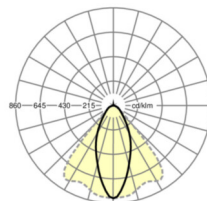

KARAKTERISTIEKEN

Bestelnummer	18624304100
EAN-nummer	4020863358045
CBS-code	94051190
Kenmerken	IP 64, Beschermingsklasse I, ENEC10 VDE, F, D, HACCP DIN10500/voedsel/IFS-toepassingsgerelateerde geschiktheid/BRC, Indoor, CE
Schokbestendigheidsgraad IK	IK03 (-20°C bis 35°C)
Omgevingstemperatuur	ta -20°C naar 35°C
Garantieperiode	5 jaren
Overheidssubsidieprogramma's	BEG - federale subsidie voor efficiënte gebouwen (alleen geldig voor Duitsland)

ELEKTROTECHNIEK

Voorschakelapparaat	Elektronische driver (1 stuks)
Systeemprestaties	53W
Netspanning	230V/50Hz
Energie-efficiëntieklasse/Lichtbron	C

LICHTTECHNIEK

Uitvoering	LED, Kleurweergave/Lichtkleur CRI ≥ 80 / 4000K
Kleurtolerantie (MacAdam)	3SDCM
Fotobiologische veiligheid (Armatuur)	RG1
Nominale lichtstroom	9272lm
LED Levensduur	50000h L80/B10 (Tq 35°C)
Lichtopbrengst	176lm/W
Stralingshoek	40° (C0) / 85° (C90)
UGR dw./l.	20.3 / 22.3

MECHANIEK

Kleur behuizing	verkeerswit RAL 9016
Maten (LxBxH/DxH)	1531mm x 55mm x 37mm
Gewicht (netto)	1.9kg
Montagewijze	Montage draagrailsysteem

Maten

L	1531 mm	Lengte
B	55 mm	Breedte
H	37 mm	Hoogte

DEEP-LINK

<https://www.regiolux.de/nl/article/18624304100>

Referentie	LED 9000lm 840
ηLB	100 %
Φ ↓/↑	99 % / 1 %
UGR dw./l.	20.3 / 22.3