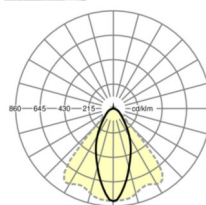

KARAKTERISTIEKEN

Bestelnummer	18624306600
EAN-nummer	4020863358038
CBS-code	94051190
Kenmerken	IP 64, Beschermingsklasse I, ENEC10 VDE, F, D, HACCP DIN10500/voedsel/IFS-toepassingsgerelateerde geschiktheid/BRC, Indoor, CE
Schokbestendigheidsgraad IK	IK03 (-20°C bis 35°C)
Omgevingstemperatuur	ta -20°C naar 35°C
Bijzondere eigenschappen	Ready for IoT
Garantieperiode	5 jaren
Overheidssubsidieprogramma's	BEG - federale subsidie voor efficiënte gebouwen (alleen geldig voor Duitsland)

ELEKTROTECHNIEK

Voorschakelapparaat	Elektronische driver DALI2 (1 stuk)
Systeemprestaties	53W
Netspanning	230V/50Hz
Aardleeschakelaar(s) (inschakelstroom)	13 stuks/B10, 22 stuks/B16, 21 stuks/C10, 36 stuks/C16
Energie-efficiëntieklasse/Lichtbron	C

LICHTTECHNIEK

Uitvoering	LED, Kleurweergave/Lichtkleur CRI ≥ 80 / 4000K
Kleurtolerantie (MacAdam)	3SDCM
Fotobiologische veiligheid (Armatuur)	RG1
Nominale lichtstroom	9272lm
LED Levensduur	50000h L80/B10 (Tq 35°C)
Lichtopbrengst	176lm/W
Stralingshoek	40° (C0) / 85° (C90)
UGR dw./l.	20.3 / 22.3

MECHANIEK

Kleur behuizing	verkeerswit RAL 9016
Maten (LxBxH/DxH)	1531mm x 55mm x 37mm
Gewicht (netto)	1.9kg
Montagewijze	Montage draagrailsysteem

Maten

L	1531 mm	Lengte
B	55 mm	Breedte
H	37 mm	Hoogte

DEEP-LINK

<https://www.regiolux.de/nl/article/18624306600>

Referentie	LED 9000lm 840
ηLB	100 %
Φ ↓/↑	99 % / 1 %
UGR dw./l.	20.3 / 22.3