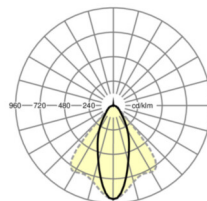

KARAKTERISTIEKEN

Bestelnummer	18620304100
EAN-nummer	4020863325931
CBS-code	94051190
Kenmerken	IP 64, Beschermingsklasse I, ENEC10 VDE, F, D, HACCP DIN10500/voedsel/IFS-toepassingsgerelateerde geschiktheid/BRC, Indoor, CE
Schokbestendigheidsgraad IK	IK03 (-20°C bis 35°C)
Omgevingstemperatuur	ta -20°C naar 35°C
Garantieperiode	5 jaren
Overheidssubsidieprogramma's	BEG - federale subsidie voor efficiënte gebouwen (alleen geldig voor Duitsland)

ELEKTROTECHNIEK

Voorschakelapparaat	Elektronische driver (1 stuks)
Systeemprestaties	53W
Netspanning	230V/50Hz
Energie-efficiëntieklasse/Lichtbron	D

LICHTTECHNIEK

Uitvoering	LED, Kleurweergave/Lichtkleur CRI ≥ 80 / 4000K
Kleurtolerantie (MacAdam)	3SDCM
Fotobiologische veiligheid (Armatuur)	RG1
Nominale lichtstroom	8239lm
LED Levensduur	50000h L80/B10 (Tq 35°C)
Lichtopbrengst	155lm/W
Stralingshoek	40° (C0) / 85° (C90)
UGR dw./l.	19.8 / 21.5

MECHANIEK

Kleur behuizing	verkeerswit RAL 9016
Maten (LxBxH/DxH)	1531mm x 55mm x 37mm
Gewicht (netto)	1.9kg
Montagewijze	Montage draagrailsysteem

Maten

L	1531 mm	Lengte
B	55 mm	Breedte
H	37 mm	Hoogte

DEEP-LINK

<https://www.regiolux.de/nl/article/18620304100>

Referentie	LED 8000lm 840
ηLB	100 %
Φ ↓/↑	99 % / 1 %
UGR dw./l.	19.8 / 21.5