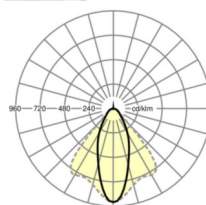

KARAKTERISTIEKEN

Bestelnummer	18620306600
EAN-nummer	4020863325948
CBS-code	94051190
Kenmerken	IP 64, Beschermingsklasse I, ENEC10 VDE, F, D, HACCP DIN10500/voedsel/IFS-toepassingsgerelateerde geschiktheid/BRC, Indoor, CE
Schokbestendigheidsgraad IK	IK03 (-20°C bis 35°C)
Omgevingstemperatuur	ta -20°C naar 35°C
Bijzondere eigenschappen	Ready for IoT
Garantieperiode	5 jaren
Overheidssubsidieprogramma's	BEG - federale subsidie voor efficiënte gebouwen (alleen geldig voor Duitsland)

ELEKTROTECHNIEK

Voorschakelapparaat	Elektronische driver DALI2 (1 stuk)
Systeemprestaties	53W
Netspanning	230V/50Hz
Aardleeschakelaar(s) (inschakelstroom)	13 stuks/B10, 21 stuks/B16, 21 stuks/C10, 35 stuks/C16
Energie-efficiëntieklasse/Lichtbron	D

LICHTTECHNIEK

Uitvoering	LED, Kleurweergave/Lichtkleur CRI ≥ 80 / 4000K
Kleurtolerantie (MacAdam)	3SDCM
Fotobiologische veiligheid (Armatuur)	RG1
Nominale lichtstroom	8239lm
LED Levensduur	50000h L80/B10 (Tq 35°C)
Lichtopbrengst	155lm/W
Stralingshoek	40° (C0) / 85° (C90)
UGR dw./l.	19.8 / 21.5

MECHANIEK

Kleur behuizing	verkeerswit RAL 9016
Maten (LxBxH/DxH)	1531mm x 55mm x 37mm
Gewicht (netto)	1.9kg
Montagewijze	Montage draagrailsysteem

Maten

L	1531 mm	Lengte
B	55 mm	Breedte
H	37 mm	Hoogte

DEEP-LINK

<https://www.regiolux.de/nl/article/18620306600>

Referentie	LED 8000lm 840
ηLB	100 %
Φ ↓/↑	99 % / 1 %
UGR dw./l.	19.8 / 21.5