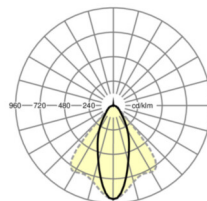

KARAKTERISTIEKEN

Bestelnummer	18620204100
EAN-nummer	4020863325917
CBS-code	94051190
Kenmerken	IP 64, Beschermingsklasse I, ENEC10 VDE, F, D, HACCP DIN10500/voedsel/IFS-toepassingsgerelateerde geschiktheid/BRC, Indoor, CE
Schokbestendigheidsgraad IK	IK03 (-20°C bis 40°C)
Omgevingstemperatuur	ta -20°C naar 40°C
Garantieperiode	5 jaren
Overheidssubsidieprogramma's	BEG - federale subsidie voor efficiënte gebouwen (alleen geldig voor Duitsland)

ELEKTROTECHNIEK

Voorschakelapparaat	Elektronische driver (1 stuks)
Systeemprestaties	37W
Netspanning	230V/50Hz
Energie-efficiëntieklasse/Lichtbron	D

LICHTTECHNIEK

Uitvoering	LED, Kleurweergave/Lichtkleur CRI ≥ 80 / 4000K
Kleurtolerantie (MacAdam)	3SDCM
Fotobiologische veiligheid (Armatuur)	RG1
Nominale lichtstroom	6106lm
LED Levensduur	50000h L80/B10 (Tq 40°C)
Lichtopbrengst	163lm/W
Stralingshoek	40° (C0) / 85° (C90)
UGR dw./l.	18.7 / 20.5

MECHANIEK

Kleur behuizing	verkeerswit RAL 9016
Maten (LxBxH/DxH)	1531mm x 55mm x 37mm
Gewicht (netto)	1.9kg
Montagewijze	Montage draagrailsysteem

Maten

L	1531 mm	Lengte
B	55 mm	Breedte
H	37 mm	Hoogte

DEEP-LINK

<https://www.regiolux.de/nl/article/18620204100>

Referentie	LED 6000lm 840
ηLB	100 %
Φ ↓/↑	99 % / 1 %
UGR dw./l.	18.7 / 20.5