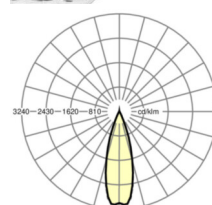

KARAKTERISTIEKEN

Bestelnummer	18644404100
EAN-nummer	4020863358243
CBS-code	94051190
Kenmerken	IP 64, Beschermingsklasse I, ENEC10 VDE, F, D, HACCP DIN10500/voedsel/IFS-toepassingsgerelateerde geschiktheid/BRC, Indoor, CE
Schokbestendigheidsgraad IK	IK03 (-20°C bis 25°C)
Omgevingstemperatuur	ta -20°C naar 25°C
Garantieperiode	5 jaren
Overheidssubsidieprogramma's	BEG - federale subsidie voor efficiënte gebouwen (alleen geldig voor Duitsland)

ELEKTROTECHNIEK

Voorschakelapparaat	Elektronische driver (1 stuks)
Systeemprestaties	68W
Netspanning	230V/50Hz
Aardlekschakelaar(s) (inschakelstroom)	10 stuks/B10, 16 stuks/B16, 10 stuks/C10, 16 stuks/C16
Energie-efficiëntieklasse/Lichtbron	C

LICHTTECHNIEK

Uitvoering	LED, Kleurweergave/Lichtkleur CRI ≥ 80 / 4000K
Kleurtolerantie (MacAdam)	3SDCM
Fotobiologische veiligheid (Armatuur)	RG1
Nominale lichtstroom	11555lm
LED Levensduur	50000h L80/B10 (Tq 25°C)
Lichtopbrengst	169lm/W
Stralingshoek	30° (C0) / 30° (C90)
UGR dw./l.	14.1 / 13.0

MECHANIEK

Kleur behuizing	verkeerswit RAL 9016
Maten (LxBxH/DxH)	1531mm x 55mm x 37mm
Gewicht (netto)	1.9kg
Montagewijze	Montage draagrailsysteem

Maten

L	1531 mm	Lengte
B	55 mm	Breedte
H	37 mm	Hoogte

DEEP-LINK

<https://www.regiolux.de/nl/article/18644404100>

Referentie	LED 12000lm 840
ηLB	100 %
Φ ↓/↑	99 % / 1 %
UGR dw./l.	14.1 / 13.0