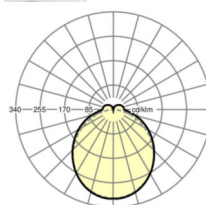

KARAKTERISTIEKEN

Bestelnummer	18674304100
EAN-nummer	4020863358182
CBS-code	94051190
Kenmerken	IP 64, Beschermingsklasse I, ENEC10 VDE, F, D, HACCP DIN10500/voedsel/IFS-toepassingsgerelateerde geschiktheid/BRC, Indoor, CE
Schokbestendigheidsgraad IK	IK03 (-20°C bis 35°C)
Omgevingstemperatuur	ta -20°C naar 35°C
Garantieperiode	5 jaren
Overheidssubsidieprogramma's	BEG - federale subsidie voor efficiënte gebouwen (alleen geldig voor Duitsland)

ELEKTROTECHNIEK

Voorschakelapparaat	Elektronische driver (1 stuks)
Systeemprestaties	53W
Netspanning	230V/50Hz
Energie-efficiëntieklasse/Lichtbron	C

LICHTTECHNIEK

Uitvoering	LED, Kleurweergave/Lichtkleur CRI ≥ 80 / 4000K
Kleurtolerantie (MacAdam)	3SDCM
Nominale lichtstroom	8739lm
LED Levensduur	50000h L80/B10 (Tq 35°C)
Lichtopbrengst	166lm/W
Stralingshoek	115° (C0) / 110° (C90)
UGR dw./l.	27.0 / 26.4

MECHANIEK

Kleur behuizing	verkeerswit RAL 9016
Maten (LxBxH/DxH)	1531mm x 55mm x 37mm
Gewicht (netto)	1.9kg
Montagewijze	Montage draagrailsysteem

Maten

L	1531 mm	Lengte
B	55 mm	Breedte
H	37 mm	Hoogte

DEEP-LINK

<https://www.regiolux.de/nl/article/18674304100>

Referentie	LED 9000lm 840
ηLB	100 %
Φ ↓/↑	90 % / 10 %
UGR dw./l.	27.0 / 26.4