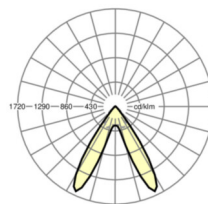

KARAKTERISTIEKEN

Bestelnummer	18660204100
EAN-nummer	4020863326099
CBS-code	94051190
Kenmerken	IP 64, Beschermingsklasse I, y 65° < 3000 cd/m², ENEC10 VDE, F, D, HACCP DIN10500/voedsel/IFS-toepassingsgerelateerde geschiktheid/BRC, Indoor, CE
Schokbestendigheidsgraad IK	IK03 (-20°C bis 40°C)
Omgevingstemperatuur	ta -20°C naar 40°C
Garantieperiode	5 jaren
Overheidssubsidieprogramma's	BEG - federale subsidie voor efficiënte gebouwen (alleen geldig voor Duitsland)

ELEKTROTECHNIEK

Voorschakelapparaat	Elektronische driver (1 stuks)
Systeemprestaties	37W
Netspanning	230V/50Hz
Energie-efficiëntieklasse/Lichtbron	D

LICHTTECHNIEK

Uitvoering	LED, Kleurweergave/Lichtkleur CRI ≥ 80 / 4000K
Kleurtolerantie (MacAdam)	3SDCM
Fotobiologische veiligheid (Armatuur)	RG1
Nominale lichtstroom	6127lm
LED Levensduur	50000h L80/B10 (Tq 40°C)
Lichtopbrengst	164lm/W
Stralingshoek	70° (C0) / 90° (C90)
UGR dw./l.	19.3 / 18.0

MECHANIEK

Kleur behuizing	verkeerswit RAL 9016
Maten (LxBxH/DxH)	1531mm x 55mm x 37mm
Gewicht (netto)	1.9kg
Montagewijze	Montage draagrailsysteem

Maten

L	1531 mm	Lengte
B	55 mm	Breedte
H	37 mm	Hoogte

DEEP-LINK

<https://www.regiolux.de/nl/article/18660204100>