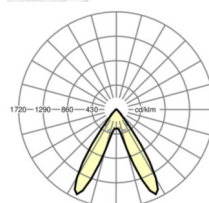

LICHTTECHNIEK

Uitvoering	LED, Kleurweergave/Lichtkleur CRI ≥ 80 / 4000K
Kleurtolerantie (MacAdam)	3SDCM
Fotobiologische veiligheid (Armatuur)	RG1
Nominale lichtstroom	6127lm
LED Levensduur	50000h L80/B10 (Tq 40°C)
Lichtopbrengst	164lm/W
Stralingshoek	70° (C0) / 90° (C90)
UGR dw./l.	19.3 / 18.0

MECHANIEK

Kleur behuizing	verkeerswit RAL 9016
Maten (LxBxH/DxH)	1531mm x 55mm x 37mm
Gewicht (netto)	1.9kg
Montagewijze	Montage draagrailsysteem

DEEP-LINK

<https://www.regiolux.de/nl/article/18660206600>

Referentie	LED 6000lm 840
ηLB	100 %
Φ ↓/↑	99 % / 1 %
UGR dw./l.	19.3 / 18.0
BAP	65° < 3000cd/m²

Maten

L	1531 mm	Lengte
B	55 mm	Breedte
H	37 mm	Hoogte
