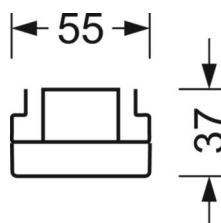

LICHTTECHNIEK

Uitvoering	LED, Kleurweergave/Lichtkleur CRI ≥ 80 / 4000K
Kleurtolerantie (MacAdam)	3SDCM
Fotobiologische veiligheid (Armatuur)	RG1
Nominale lichtstroom	6127lm
LED Levensduur	50000h L80/B10 (Tq 40°C)
Lichtopbrengst	164lm/W
Stralingshoek	70° (C0) / 90° (C90)
UGR dw./l.	19.3 / 18.0

MECHANIEK

Kleur behuizing	verkeerswit RAL 9016
Maten (LxBxH/DxH)	1531mm x 55mm x 37mm
Gewicht (netto)	1.9kg
Montagewijze	Montage draagrailsysteem

DEEP-LINK

<https://www.regiolux.de/nl/article/18660206600>

Referentie	LED 6000lm 840
ηLB	100 %
Φ ↓/↑	99 % / 1 %
UGR dw./l.	19.3 / 18.0
BAP	65° < 3000cd/m²

Maten

L	1531 mm	Lengte
B	55 mm	Breedte
H	37 mm	Hoogte
