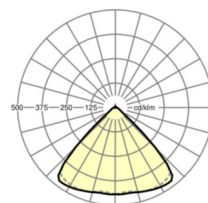

KARAKTERISTIEKEN

Bestelnummer	18610204100
EAN-nummer	4020863325832
CBS-code	94051190
Kenmerken	IP 64, Beschermingsklasse I, ENEC10 VDE, F, D, HACCP DIN10500/voedsel/IFS-toepassingsgerelateerde geschiktheid/BRC, Indoor, CE
Schokbestendigheidsgraad IK	IK03 (-20°C bis 40°C)
Omgevingstemperatuur	ta -20°C naar 40°C
Garantieperiode	5 jaren
Overheidssubsidieprogramma's	BEG - federale subsidie voor efficiënte gebouwen (alleen geldig voor Duitsland)

ELEKTROTECHNIEK

Voorschakelapparaat	Elektronische driver (1 stuks)
Systeemprestaties	37W
Netspanning	230V/50Hz
Energie-efficiëntieklasse/Lichtbron	D

LICHTTECHNIEK

Uitvoering	LED, Kleurweergave/Lichtkleur CRI ≥ 80 / 4000K
Kleurtolerantie (MacAdam)	3SDCM
Fotobiologische veiligheid (Armatuur)	RG1
Nominale lichtstroom	6074lm
LED Levensduur	50000h L80/B10 (Tq 40°C)
Lichtopbrengst	162lm/W
Stralingshoek	95° (C0) / 95° (C90)
UGR dw./l.	20.0 / 20.4

MECHANIEK

Kleur behuizing	verkeerswit RAL 9016
Maten (LxBxH/DxH)	1531mm x 55mm x 33mm
Gewicht (netto)	1.9kg
Montagewijze	Montage draagrailsysteem

Maten

L	1531 mm	Lengte
B	55 mm	Breedte
H	33 mm	Hoogte

DEEP-LINK

<https://www.regiolux.de/nl/article/18610204100>

Referentie	LED 6000lm 840
ηLB	100 %
Φ ↓/↑	98 % / 2 %
UGR dw./l.	20.0 / 20.4