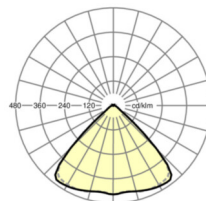

KARAKTERISTIEKEN

Bestelnummer	18614406600
EAN-nummer	4020863358212
CBS-code	94051190
Kenmerken	IP 64, Beschermingsklasse I, ENEC10 VDE, F, D, HACCP DIN10500/voedsel/IFS-toepassingsgerelateerde geschiktheid/BRC, Indoor, CE
Schokbestendigheidsgraad IK	IK03 (-20°C bis 25°C)
Omgevingstemperatuur	ta -20°C naar 25°C
Bijzondere eigenschappen	Ready for IoT
Garantieperiode	5 jaren
Overheidssubsidieprogramma's	BEG - federale subsidie voor efficiënte gebouwen (alleen geldig voor Duitsland)

ELEKTROTECHNIEK

Voorschakelapparaat	Elektronische driver DALI2 (1 stuks)
Systeemprestaties	68W
Netspanning	230V/50Hz
Energie-efficiëntieklasse/Lichtbron	C

LICHTTECHNIEK

Uitvoering	LED, Kleurweergave/Lichtkleur CRI ≥ 80 / 4000K
Kleurtolerantie (MacAdam)	3SDCM
Fotobiologische veiligheid (Armatuur)	RG1
Nominale lichtstroom	11639lm
LED Levensduur	50000h L80/B10 (Tq 25°C)
Lichtopbrengst	170lm/W
Stralingshoek	95° (C0) / 95° (C90)
UGR dw./l.	22.4 / 22.8

MECHANIEK

Kleur behuizing	verkeerswit RAL 9016
Maten (LxBxH/DxH)	1531mm x 55mm x 33mm
Gewicht (netto)	1.9kg
Montagewijze	Montage draagrailsysteem

Maten

L	1531 mm	Lengte
B	55 mm	Breedte
H	33 mm	Hoogte

DEEP-LINK

<https://www.regiolux.de/nl/article/18614406600>

Referentie	LED 12000lm 840
ηLB	100 %
Φ ↓/↑	98 % / 2 %
UGR dw./l.	22.4 / 22.8