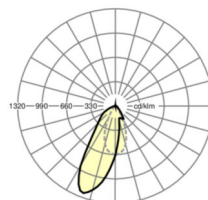

KARAKTERISTIEKEN

Bestelnummer	18650206600
EAN-nummer	4020863363155
CBS-code	94051190
Kenmerken	IP 64, Beschermingsklasse I, ENEC10 VDE, F, D, HACCP DIN10500/voedsel/IFS-toepassingsgerelateerde geschiktheid/BRC, Indoor, CE
Schokbestendigheidsgraad IK	IK03 (-20°C bis 40°C)
Omgevingstemperatuur	ta -20°C naar 40°C
Bijzondere eigenschappen	Ready for IoT
Garantieperiode	5 jaren
Overheidssubsidieprogramma's	BEG - federale subsidie voor efficiënte gebouwen (alleen geldig voor Duitsland)

ELEKTROTECHNIEK

Voorschakelapparaat	Elektronische driver DALI2 (1 stuks)
Systeemprestaties	37W
Netspanning	230V/50Hz
Aardlekschakelaar(s) (inschakelstroom)	13 stuks/B10, 21 stuks/B16, 21 stuks/C10, 35 stuks/C16
Energie-efficiëntieklasse/Lichtbron	D

LICHTTECHNIEK

Uitvoering	LED, Kleurweergave/Lichtkleur CRI ≥ 80 / 4000K
Kleurtolerantie (MacAdam)	3SDCM
Fotobiologische veiligheid (Armatuur)	RG1
Nominale lichtstroom	6026lm
LED Levensduur	50000h L80/B10 (Tq 40°C)
Lichtopbrengst	161lm/W
Stralingshoek	20°
UGR dw./l.	17.1 / 20.4

MECHANIEK

Kleur behuizing	verkeerswit RAL 9016
Maten (LxBxH/DxH)	1531mm x 55mm x 37mm
Gewicht (netto)	1.9kg
Montagewijze	Montage draagrailsysteem

Maten

L	1531 mm	Lengte
B	55 mm	Breedte
H	37 mm	Hoogte

DEEP-LINK

<https://www.regiolux.de/nl/article/18650206600>

Referentie
ηLB
Φ ↓/↑
UGR dw./l.

LED 6000lm 840
100 %
98 % / 2 %
17.1 / 20.4