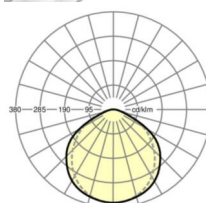

KARAKTERISTIEKEN

Bestelnummer	18462074100
EAN-nummer	4020863306817
CBS-code	94051190
Kenmerken	IP 54, Beschermingsklasse I, F, D, HACCP DIN10500/voedsel/IFS-toepassingsgerelateerde geschiktheid/BRC, Indoor, CE
Schokbestendigheidsgraad IK	IK06 (10°C bis 25°C)
Omgevingstemperatuur	ta 10°C naar 25°C
Garantieperiode	5 jaren
Overheidssubsidieprogramma's	BEG - federale subsidie voor efficiënte gebouwen (alleen geldig voor Duitsland)

ELEKTROTECHNIEK

Voorschakelapparaat	Elektronische driver noodlicht 3h (1 stuks)
Systeemprestaties	43W
Netspanning	230V/50Hz
Energie-efficiëntieklasse/Lichtbron	B

LICHTTECHNIEK

Uitvoering	LED, Kleurweergave/Lichtkleur CRI ≥ 80 / 4000K
Kleurtolerantie (MacAdam)	3SDCM
Nominale lichtstroom	7004lm
Nominale lichtstroom-Noodbedrijf	755lm
LED Levensduur	50000h L80/B10 (Tq 25°C)
Lichtopbrengst	162lm/W
Stralingshoek	115° (C0) / 105° (C90)
UGR dw./l.	27.6 / 28.7

MECHANIEK

Kleur behuizing	verkeerswit RAL 9016
Maten (LxBxH/DxH)	1531mm x 55mm x 43mm
Gewicht (netto)	1.9kg
Montagewijze	Montage draagrailsysteem

Maten

L	1531 mm	Lengte
B	55 mm	Breedte
H	43 mm	Hoogte

DEEP-LINK

<https://www.regiolux.de/nl/article/18462074100>

Referentie	LED 7000lm 840
ηLB	100 %
Φ ↓/↑	100 % / 0 %
UGR dw./l.	27.6 / 28.7