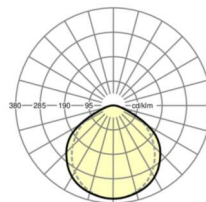

KARAKTERISTIEKEN

Bestelnummer	18461014100
EAN-nummer	4020863286263
CBS-code	94051190
Kenmerken	IP 54, Beschermingsklasse I, F, D, HACCP DIN10500/voedsel/IFS-toepassingsgerelateerde geschiktheid/BRC, Indoor, CE
Schokbestendigheidsgraad IK	IK06 (0°C bis 45°C)
Omgevingstemperatuur	ta 0°C naar 45°C
Garantieperiode	5 jaren
Overheidssubsidieprogramma's	BEG - federale subsidie voor efficiënte gebouwen (alleen geldig voor Duitsland)

ELEKTROTECHNIEK

Voorschakelapparaat	Elektronische driver (1 stuks)
Systeemprestaties	29W
Netspanning	230V/50Hz
Energie-efficiëntieklasse/Lichtbron	C

LICHTTECHNIEK

Uitvoering	LED, Kleurweergave/Lichtkleur CRI ≥ 80 / 4000K
Kleurtolerantie (MacAdam)	3SDCM
Nominale lichtstroom	4357lm
LED Levensduur	50000h L80/B10 (Tq 45°C)
Lichtopbrengst	153lm/W
Stralingshoek	115° (C0) / 105° (C90)
UGR dw./l.	26.0 / 27.1

MECHANIEK

Kleur behuizing	verkeerswit RAL 9016
Maten (LxBxH/DxH)	1531mm x 55mm x 43mm
Gewicht (netto)	2kg
Montagewijze	Montage draagrailsysteem

Maten

L	1531 mm	Lengte
B	55 mm	Breedte
H	43 mm	Hoogte

DEEP-LINK

<https://www.regiolux.de/nl/article/18461014100>

Referentie	LED 4200lm 840
ηLB	100 %
Φ ↓/↑	100 % / 0 %
UGR dw./l.	26.0 / 27.1