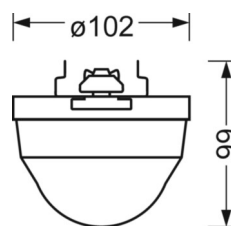

KARAKTERISTIEKEN

Bestelnummer	84181027204
EAN-nummer	4020863321674
CBS-code	90328900
Kenmerken	IP 54, Indoor, CE
Bijzondere eigenschappen	Advanced Services

ELEKTROTECHNIEK

Voorschakelapparaat	easy06
Netspanning	230V/50Hz

MECHANIEK

Kleur behuizing	verkeerswit RAL 9016
Maten (LxBxH/DxH)	1536mm x 102mm x 99mm
Gewicht (netto)	1.2kg
Montagewijze	Montage draagrailstelsysteem

Maten

L	1536 mm	Lengte
B	102 mm	Breedte
H	99 mm	Hoogte

DEEP-LINK

<https://www.regiolux.de/nl/article/84181027204>