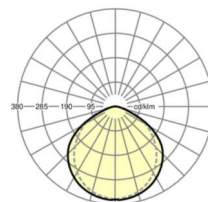

MECHANIEK

Kleur behuizing	verkeerswit RAL 9016
Maten (LxBxH/DxH)	1531mm x 55mm x 43mm
Gewicht (netto)	2.3kg
Montagewijze	Montage draagrailsysteem, Montage op montagerail aan plafond, Plafondmontage van montagerail op T-systeem., Bevestigingsrail voor pendulum aan ketting., Pendelmontagerail installatie op staalkabel

Maten

L	1531 mm	Lengte
B	55 mm	Breedte
H	43 mm	Hoogte

DEEP-LINK

<https://www.regiolux.de/nl/article/18214504150>

Referentie	LED 7000lm 840
ηLB	100 %
Φ ↓/↑	100 % / 0 %
UGR dw./l.	26.5 / 27.7