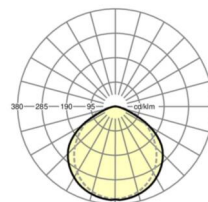

LICHTTECHNIEK

Uitvoering	LED, Kleurweergave/Lichtkleur CRI ≥ 80 / 4000K
Kleurtolerantie (MacAdam)	3SDCM
Fotobiologische veiligheid (Armatuur)	RG1
Nominale lichtstroom	6806lm
LED Levensduur	50000h L80/B10 (Tq 40°C)
Lichtopbrengst	163lm/W
Stralingshoek	115° (C0) / 105° (C90)
UGR dw./l.	26.5 / 27.7

DEEP-LINK

<https://www.regiolux.de/nl/article/18214506650>

Referentie	LED 7000lm 840
ηLB	100 %
Φ ↓/↑	100 % / 0 %
UGR dw./l.	26.5 / 27.7

Maten

L	1531 mm	Lengte
B	55 mm	Breedte
H	43 mm	Hoogte
