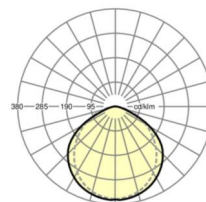

KARAKTERISTIEKEN

Bestelnummer	18210404150
EAN-nummer	4020863305124
CBS-code	94051190
Kenmerken	IP 20, Beschermingsklasse I, F, HACCP DIN10500/voedsel/IFS-toepassingsgerelateerde geschiktheid/BRC, Indoor, CE
Schokbestendigheidsgraad IK	IK03 (10°C bis 40°C)
Omgevingstemperatuur	ta 10°C naar 40°C
Garantieperiode	5 jaren
Overheidssubsidieprogramma's	BEG - federale subsidie voor efficiënte gebouwen (alleen geldig voor Duitsland)

ELEKTROTECHNIEK

Voorschakelapparaat	Elektronische driver (1 stuks)
Systeemprestaties	34W
Netspanning	230V/50Hz
Energie-efficiëntieklasse/Lichtbron	B

LICHTTECHNIEK

Uitvoering	LED, Kleurweergave/Lichtkleur CRI ≥ 80 / 4000K
Kleurtolerantie (MacAdam)	3SDCM
Fotobiologische veiligheid (Armatuur)	RG1
Nominale lichtstroom	5763lm
LED Levensduur	50000h L80/B10 (Tq 40°C)
Lichtopbrengst	168lm/W
Stralingshoek	115° (C0) / 105° (C90)
UGR dw./l.	25.9 / 27.1

MECHANIEK

Kleur behuizing	verkeerswit RAL 9016
Maten (LxBxH/DxH)	1531mm x 55mm x 43mm
Gewicht (netto)	2.3kg
Montagewijze	Montage draagrailsysteem, Montage op montagerail aan plafond, Plafondmontage van montagerail op T-systeem., Bevestigingsrail voor pendulum aan ketting., Pendelmontagerail installatie op staalkabel

Maten

L	1531 mm	Lengte
B	55 mm	Breedte
H	43 mm	Hoogte

DEEP-LINK

<https://www.regiolux.de/nl/article/18210404150>

Referentie	LED 5500lm 840
ηLB	100 %
Φ ↓/↑	100 % / 0 %
UGR dw./l.	25.9 / 27.1