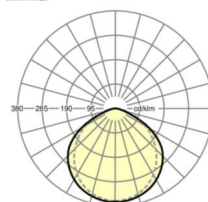

ELEKTROTECHNIEK

Voorschakelapparaat	Elektronische driver (1 stuks)
Systeemprestaties	27W
Netspanning	230V/50Hz
Aardlekschakelaar(s) (inschakelstroom)	15 stuks/B10, 25 stuks/B16, 24 stuks/C10, 38 stuks/C16
Energie-efficiëntieklasse/Lichtbron	B

LICHTTECHNIEK

Uitvoering	LED, Kleurweergave/Lichtkleur CRI ≥ 80 / 4000K
Kleurtolerantie (MacAdam)	3SDCM
Fotobiologische veiligheid (Armatuur)	RG1
Nominale lichtstroom	4712lm
LED Levensduur	50000h L80/B10 (Tq 45°C)
Lichtopbrengst	173lm/W
Stralingshoek	115° (C0) / 105° (C90)
UGR dw./l.	25.2 / 26.4

MECHANIEK

Kleur behuizing	verkeerswit RAL 9016
Maten (LxBxH/DxH)	1531mm x 55mm x 43mm
Gewicht (netto)	2.3kg
Montagewijze	Montage draagrailsysteem, Montage op montagerail aan plafond, Plafondmontage van montagerail op T-systeem., Bevestigingsrail voor pendulum aan ketting., Pendelmontagerail installatie op staalkabel

Maten

L	1531 mm	Lengte
B	55 mm	Breedte
H	43 mm	Hoogte

DEEP-LINK

<https://www.regiolux.de/nl/article/18210304150>

Referentie	LED 4500lm 840
ηLB	100 %
Φ ↓/↑	100 % / 0 %
UGR dw./l.	25.2 / 26.4