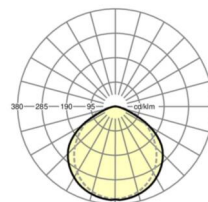

## LICHTTECHNIEK

Uitvoering	LED, Kleurweergave/Lichtkleur CRI ≥ 80 / 4000K
Kleurtolerantie (MacAdam)	3SDCM
Fotobiologische veiligheid (Armatuur)	RG1
Nominale lichtstroom	4712lm
LED Levensduur	50000h L80/B10 (Tq 45°C)
Lichtopbrengst	173lm/W
Stralingshoek	115° (C0) / 105° (C90)
UGR dw./l.	25.2 / 26.4

## DEEP-LINK

<https://www.regiolux.de/nl/article/18210306650>

Referentie  
ηLB  
Φ ↓/↑  
UGR dw./l.

LED 4500lm 840  
100 %  
100 % / 0 %  
25.2 / 26.4

**Maten**

---

<b>L</b>	1531 mm	Lengte
<b>B</b>	55 mm	Breedte
<b>H</b>	43 mm	Hoogte