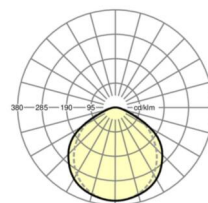

KARAKTERISTIEKEN

Bestelnummer	18202074150
EAN-nummer	4020863306800
CBS-code	94051190
Kenmerken	IP 40, Beschermingsklasse I, F, HACCP DIN10500/voedsel/IFS-toepassingsgerelateerde geschiktheid/BRC, Indoor, CE
Schokbestendigheidsgraad IK	IK08 (10°C bis 25°C)
Omgevingstemperatuur	ta 10°C naar 25°C
Garantieperiode	5 jaren
Overheidssubsidieprogramma's	BEG - federale subsidie voor efficiënte gebouwen (alleen geldig voor Duitsland)

ELEKTROTECHNIEK

Voorschakelapparaat	Elektronische driver noodlicht 3h (1 stuk)
Systeemprestaties	43W
Netspanning	230V/50Hz
Energie-efficiëntieklasse/Lichtbron	B

LICHTTECHNIEK

Uitvoering	LED, Kleurweergave/Lichtkleur CRI ≥ 80 / 4000K
Kleurtolerantie (MacAdam)	3SDCM
Nominale lichtstroom	7004lm
Nominale lichtstroom-Noodbedrijf	755lm
LED Levensduur	50000h L80/B10 (Tq 25°C)
Lichtopbrengst	162lm/W
Stralingshoek	115° (C0) / 105° (C90)
UGR dw./l.	27.6 / 28.7

MECHANIEK

Kleur behuizing	verkeerswit RAL 9016
Maten (LxBxH/DxH)	1531mm x 55mm x 43mm
Gewicht (netto)	1.9kg
Montagewijze	Montage draagrailsysteem

Maten

L	1531 mm	Lengte
B	55 mm	Breedte
H	43 mm	Hoogte

DEEP-LINK

<https://www.regiolux.de/nl/article/18202074150>

Referentie	LED 7000lm 840
ηLB	100 %
Φ ↓/↑	100 % / 0 %
UGR dw./l.	27.6 / 28.7