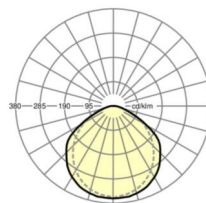

KARAKTERISTIEKEN

Bestelnummer	18205206950
EAN-nummer	4020863334131
CBS-code	94051190
Kenmerken	IP 40, Beschermingsklasse I, F, HACCP DIN10500/voedsel/IFS-toepassingsgerelateerde geschiktheid/BRC, HCL, Indoor, CE
Schokbestendighedsgraad IK	IK08 (10°C bis 25°C)
Omgevingstemperatuur	ta 10°C naar 25°C
Bijzondere eigenschappen	Ready for IoT
Garantieperiode	5 jaren

ELEKTROTECHNIEK

Voorschakelapparaat	Elektronische driver DALI device type 8 (1 stuks)
Systeemprestaties	52W
Netspanning	230V/50Hz
Aardleischakelaar(s) (inschakelstroom)	13 stuks/B10, 22 stuks/B16, 21 stuks/C10, 36 stuks/C16
Energie-efficiëntieklasse/Lichtbron	E

LICHTTECHNIEK

Uitvoering	LED, Kleurweergave/Lichtkleur CRI ≥ 90 / 2700K-6500K continu regelbaar
Kleurtolerantie (MacAdam)	3SDCM
Fotobiologische veiligheid (Armatuur)	RG0
Nominale lichtstroom	5265lm
LED Levensduur	50000h L80/B10 (Tq 25°C)
Lichtopbrengst	101lm/W
Stralingshoek	115° (C0) / 105° (C90)
UGR dw./l.	26.9 / 27.7

MECHANIEK

Kleur behuizing	verkeerswit RAL 9016
Maten (LxBxH/DxH)	1531mm x 55mm x 43mm
Gewicht (netto)	1.9kg
Montagewijze	Montage draagrailstelsysteem

Maten

L	1531 mm	Lengte
B	55 mm	Breedte
H	43 mm	Hoogte

DEEP-LINK

<https://www.regiolux.de/nl/article/18205206950>

Referentie	LED 5300lm 927-965
ηLB	100 %
Φ ↓↑	100 % / 0 %
UGR dw./l.	26.9 / 27.7