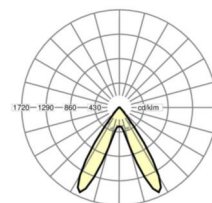

KARAKTERISTIEKEN

Bestelnummer	18560204100
EAN-nummer	4020863325818
CBS-code	94051190
Kenmerken	IP 20, Beschermingsklasse I, y 65° < 3000 cd/m², ENEC10 VDE, F, HACCP DIN10500/voedsel/IFS-toepassingsgerelateerde geschiktheid/BRC, Indoor, CE
Schokbestendigheidsgraad IK	IK03 (-20°C bis 40°C)
Omgevingstemperatuur	ta -20°C naar 40°C
Garantieperiode	5 jaren
Overheidssubsidieprogramma's	BEG - federale subsidie voor efficiënte gebouwen (alleen geldig voor Duitsland)

ELEKTROTECHNIEK

Voorschakelapparaat	Elektronische driver (1 stuks)
Systeemprestaties	37W
Netspanning	230V/50Hz
Energie-efficiëntieklasse/Lichtbron	D

LICHTTECHNIEK

Uitvoering	LED, Kleurweergave/Lichtkleur CRI ≥ 80 / 4000K
Kleurtolerantie (MacAdam)	3SDCM
Fotobiologische veiligheid (Armatuur)	RG1
Nominale lichtstroom	6127lm
LED Levensduur	50000h L80/B10 (Tq 40°C)
Lichtopbrengst	164lm/W
Stralingshoek	70° (C0) / 90° (C90)
UGR dw./l.	19.3 / 18.0

MECHANIEK

Kleur behuizing	verkeerswit RAL 9016
Maten (LxBxH/DxH)	1531mm x 55mm x 37mm
Gewicht (netto)	1.9kg
Montagewijze	Montage draagrailstelsel, Montage op montagerail aan plafond, Plafondmontage van montagerail op T-systeem, Bevestigingsrail voor pendulum aan ketting, Pendelmontagerail installatie op staalkabel

Maten

L	1531 mm	Lengte
B	55 mm	Breedte
H	37 mm	Hoogte

DEEP-LINK

<https://www.regiolux.de/nl/article/18560204100>