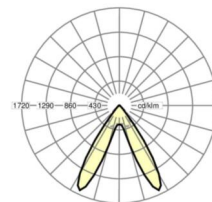

ELEKTROTECHNIEK

Voorschakelapparaat	Elektronische driver DALI2 (1 stuks)
Systeemprestaties	37W
Netspanning	230V/50Hz
Aardlekschakelaar(s) (inschakelstroom)	13 stuks/B10, 21 stuks/B16, 21 stuks/C10, 35 stuks/C16
Energie-efficiëntieklasse/Lichtbron	D

LICHTTECHNIEK

Uitvoering	LED, Kleurweergave/Lichtkleur CRI ≥ 80 / 4000K
Kleurtolerantie (MacAdam)	3SDCM
Fotobiologische veiligheid (Armatuur)	RG1
Nominale lichtstroom	6127lm
LED Levensduur	50000h L80/B10 (Tq 40°C)
Lichtopbrengst	164lm/W
Stralingshoek	70° (C0) / 90° (C90)
UGR dw./l.	19.3 / 18.0

MECHANIEK

Kleur behuizing	verkeerswit RAL 9016
Maten (LxBxH/DxH)	1531mm x 55mm x 37mm
Gewicht (netto)	1.9kg
Montagewijze	Montage draagrailsysteem, Montage op montagerail aan plafond, Plafondmontage van montagerail op T-systeem., Bevestigingsrail voor pendulum aan ketting., Pendelmontagerail installatie op staalkabel

DEEP-LINK

<https://www.regiolux.de/nl/article/18560206600>