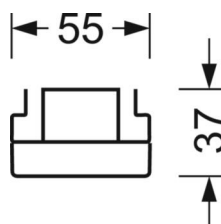

Referentie	LED 6000lm 840
η_{LB}	100 %
$\Phi_{\downarrow/\uparrow}$	99 % / 1 %
UGR dw./l.	19.3 / 18.0
BAP	$65^\circ < 3000 \text{ cd/m}^2$