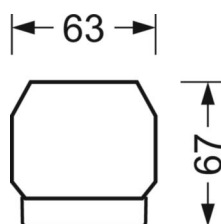

Referentie	LED 6000lm 840
η_{LB}	100 %
$\Phi_{\downarrow/\uparrow}$	99 % / 1 %
UGR dw./l.	19.3 / 18.0
BAP	$65^\circ < 3000 \text{ cd/m}^2$