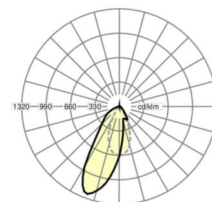

MECHANIEK

Kleur behuizing	verkeerswit RAL 9016
Maten (LxBxH/DxH)	1531mm x 55mm x 37mm
Gewicht (netto)	1.9kg
Montagewijze	Montage draagrailsysteem, Montage op montagerail aan plafond, Plafondmontage van montagerail op T-systeem., Bevestigingsrail voor pendulum aan ketting., Pendelmontagerail installatie op staalkabel

Maten

L	1531 mm	Lengte
B	55 mm	Breedte
H	37 mm	Hoogte

DEEP-LINK

<https://www.regiolux.de/nl/article/18550204100>

Referentie	LED 6000lm 840
ηLB	100 %
Φ ↓/↑	98 % / 2 %
UGR dw./l.	17.1 / 20.4