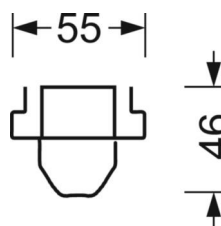

LICHTTECHNIEK

Uitvoering	LED, Kleurweergave/Lichtkleur CRI ≥ 80 / 4000K
Kleurtolerantie (MacAdam)	3SDCM
Fotobiologische veiligheid (Armatuur)	RG1
Nominale lichtstroom	7470lm
LED Levensduur	50000h L80/B10 (Tq 40°C)
Lichtopbrengst	179lm/W
Stralingshoek	80° (C0) / 120° (C90)
UGR dw./l.	23.1 / 26.8

MECHANIEK

Kleur behuizing	verkeerswit RAL 9016
Maten (LxBxH/DxH)	1531mm x 55mm x 46mm
Gewicht (netto)	1.7kg
Montagewijze	Montage draagrailsysteem, Montage op montagerail aan plafond, Plafondmontage van montagerail op T-systeem., Bevestigingsrail voor pendulum aan ketting., Pendelmontagerail installatie op staalkabel

DEEP-LINK

<https://www.regiolux.de/nl/article/18364506600>

Referentie	LED 8000lm 840
ηLB	100 %
Φ ↓/↑	97 % / 3 %
UGR dw./l.	23.1 / 26.8

Maten

L	1531 mm	Lengte
B	55 mm	Breedte
H	46 mm	Hoogte
