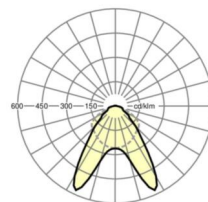

LICHTTECHNIEK

Uitvoering	LED, Kleurweergave/Lichtkleur CRI ≥ 80 / 4000K
Kleurtolerantie (MacAdam)	3SDCM
Fotobiologische veiligheid (Armatuur)	RG1
Nominale lichtstroom	7470lm
LED Levensduur	50000h L80/B10 (Tq 40°C)
Lichtopbrengst	179lm/W
Stralingshoek	80° (C0) / 120° (C90)
UGR dw./l.	23.1 / 26.8

DEEP-LINK

<https://www.regiolux.de/nl/article/18364506600>

Referentie	LED 8000lm 840
ηLB	100 %
Φ ↓/↑	97 % / 3 %
UGR dw./l.	23.1 / 26.8

Maten

L	1531 mm	Lengte
B	55 mm	Breedte
H	46 mm	Hoogte
