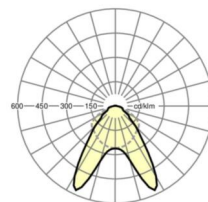

LICHTTECHNIEK

Uitvoering	LED, Kleurweergave/Lichtkleur CRI ≥ 80 / 4000K
Kleurtolerantie (MacAdam)	3SDCM
Fotobiologische veiligheid (Armatuur)	RG1
Nominale lichtstroom	5172lm
LED Levensduur	50000h L80/B10 (Tq 45°C)
Lichtopbrengst	190lm/W
Stralingshoek	80° (C0) / 120° (C90)
UGR dw./l.	21.9 / 25.5

DEEP-LINK

<https://www.regiolux.de/nl/article/18364306600>

Referentie
ηLB
Φ ↓/↑
UGR dw./l.

LED 5000lm 840
100 %
97 % / 3 %
21.9 / 25.5

Maten

L	1531 mm	Lengte
B	63 mm	Breedte
H	46 mm	Hoogte
