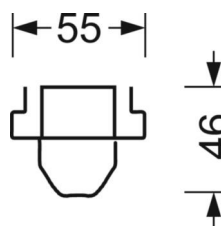

LICHTTECHNIEK

Uitvoering	LED, Kleurweergave/Lichtkleur CRI ≥ 80 / 4000K
Kleurtolerantie (MacAdam)	3SDCM
Fotobiologische veiligheid (Armatuur)	RG1
Nominale lichtstroom	5172lm
LED Levensduur	50000h L80/B10 (Tq 45°C)
Lichtopbrengst	190lm/W
Stralingshoek	80° (C0) / 120° (C90)
UGR dw./l.	21.9 / 25.5

MECHANIEK

Kleur behuizing	verkeerswit RAL 9016
Maten (LxBxH/DxH)	1531mm x 63mm x 46mm
Gewicht (netto)	2.02kg
Montagewijze	Montage draagrailsysteem, Montage op montagerail aan plafond, Plafondmontage van montagerail op T-systeem., Bevestigingsrail voor pendulum aan ketting., Pendelmontagerail installatie op staalkabel

DEEP-LINK

<https://www.regiolux.de/nl/article/18364306600>

Referentie
ηLB
Φ ↓/↑
UGR dw./l.

LED 5000lm 840
100 %
97 % / 3 %
21.9 / 25.5

Maten

L	1531 mm	Lengte
B	63 mm	Breedte
H	46 mm	Hoogte
