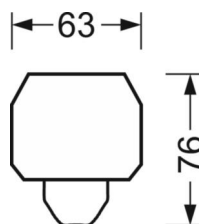

MECHANIEK

Kleur behuizing	verkeerswit RAL 9016
Maten (LxBxH/DxH)	1531mm x 63mm x 46mm
Gewicht (netto)	2.02kg
Montagewijze	Montage draagrailsysteem, Montage op montagerail aan plafond, Plafondmontage van montagerail op T-systeem., Bevestigingsrail voor pendulum aan ketting., Pendelmontagerail installatie op staalkabel

DEEP-LINK

<https://www.regiolux.de/nl/article/18364306600>

Referentie
ηLB
Φ ↓/↑
UGR dw./l.

LED 5000lm 840
100 %
97 % / 3 %
21.9 / 25.5

Maten

L	1531 mm	Lengte
B	63 mm	Breedte
H	46 mm	Hoogte
