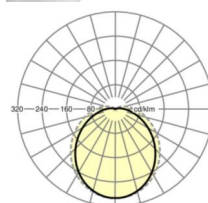

ELEKTROTECHNIEK

Voorschakelapparaat	Elektronische driver DALI2 (1 stuks)
Systeemprestaties	49W
Netspanning	230V/50Hz
Aardlekschakelaar(s) (inschakelstroom)	13 stuks/B10, 24 stuks/B16, 25 stuks/C10, 40 stuks/C16
Energie-efficiëntieklasse/Lichtbron	C

LICHTTECHNIEK

Uitvoering	LED, Kleurweergave/Lichtkleur CRI ≥ 80 / 4000K
Kleurtolerantie (MacAdam)	3SDCM
Fotobiologische veiligheid (Armatuur)	RG1
Nominale lichtstroom	7546lm
LED Levensduur	50000h L80/B10 (Tq 35°C)
Lichtopbrengst	156lm/W
Stralingshoek	110° (C0) / 125° (C90)
UGR dw./l.	26.1 / 30.6

MECHANIEK

Kleur behuizing	verkeerswit RAL 9016
Maten (LxBxH/DxH)	1531mm x 55mm x 42mm
Gewicht (netto)	1.43kg
Montagewijze	Montage draagrailsysteem, Montage op montagerail aan plafond, Plafondmontage van montagerail op T-systeem., Bevestigingsrail voor pendulum aan ketting., Pendelmontagerail installatie op staalkabel

Maten

L	1531 mm	Lengte
B	55 mm	Breedte
H	42 mm	Hoogte

DEEP-LINK

<https://www.regiolux.de/nl/article/18191406600>

Referentie	LED 7400lm 840
η_{LB}	100 %
$\Phi \downarrow/\uparrow$	93 % / 7 %
UGR dw./l.	26.1 / 30.6