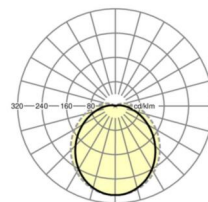

KARAKTERISTIEKEN

Bestelnummer	18198304100
EAN-nummer	4020863478965
CBS-code	94051190
Kenmerken	IP 20, Beschermingsklasse I, ENEC10 VDE, F, Indoor, CE
Schokbestendigheidsgraad IK	IK03 (25°C bis 35°C)
Omgevingstemperatuur	ta 25°C naar 35°C
Garantieperiode	5 jaren
Overheidssubsidieprogramma's	BEG - federale subsidie voor efficiënte gebouwen (alleen geldig voor Duitsland)

ELEKTROTECHNIEK

Voorschakelapparaat	Elektronische multilumen-driver, 4-stappen (1 stuks)
Systeemprestaties	42W-24W
Netspanning	230V/50Hz
Energie-efficiëntieklasse/Lichtbron	C

LICHTTECHNIEK

Uitvoering	LED, Kleurweergave/Lichtkleur CRI ≥ 80 / 4000K
Kleurtolerantie (MacAdam)	3SDCM
Fotobiologische veiligheid (Armatuur)	RG1
Nominale lichtstroom/schakelstappen	6700lm/42W, 5900lm/36W, 5000lm/30W, 4000lm/24W
LED Levensduur	50000h L80/B10 (Tq 35°C)
Lichtopbrengst	168lm/W-158lm/W
Stralingshoek	110° (C0) / 125° (C90)
UGR dw./l.	25.7 / 30.2 (42W)

MECHANIEK

Kleur behuizing	verkeerswit RAL 9016
Maten (LxBxH/DxH)	1531mm x 55mm x 42mm
Gewicht (netto)	1.32kg
Montagewijze	Montage draagrailstelsysteem, Montage op montagerail aan plafond, Plafondmontage van montagerail op T-systeem., Bevestigingsrail voor pendulum aan ketting., Pendelmontagerail installatie op staalkabel

Maten

L	1531 mm	Lengte
B	55 mm	Breedte
H	42 mm	Hoogte

DEEP-LINK

<https://www.regiolux.de/nl/article/18198304100>

Referentie	LED 6700lm/42W 840
ηLB	100 %
Φ ↓/↑	93 % / 7 %
UGR dw./l.	25.7 / 30.2