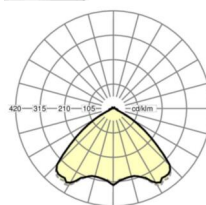

MECHANIEK

Kleur behuizing	verkeerswit RAL 9016
Maten (LxBxH/DxH)	1531mm x 55mm x 37mm
Gewicht (netto)	2kg
Montagewijze	Montage draagrailsysteem, Montage op montagerail aan plafond, Plafondmontage van montagerail op T-systeem., Bevestigingsrail voor pendulum aan ketting., Pendelmontagerail installatie op staalkabel

Maten

L	1531 mm	Lengte
B	55 mm	Breedte
H	37 mm	Hoogte

DEEP-LINK

<https://www.regiolux.de/nl/article/18584304150>

Referentie	LED 9000lm 840
ηLB	100 %
Φ ↓/↑	98 % / 2 %
UGR dw./l.	23.6 / 23.9