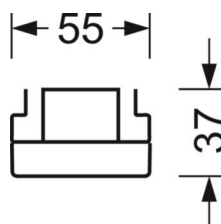

LICHTTECHNIEK

Uitvoering	LED, Kleurweergave/Lichtkleur CRI ≥ 80 / 4000K
Kleurtolerantie (MacAdam)	3SDCM
Fotobiologische veiligheid (Armatuur)	RG1
Nominale lichtstroom	9225lm
LED Levensduur	50000h L80/B10 (Tq 35°C)
Lichtopbrengst	175lm/W
Stralingshoek	105° (C0) / 105° (C90)
UGR dw./l.	23.6 / 23.9

MECHANIEK

Kleur behuizing	verkeerswit RAL 9016
Maten (LxBxH/DxH)	1531mm x 55mm x 37mm
Gewicht (netto)	2kg
Montagewijze	Montage draagrailsysteem, Montage op montagerail aan plafond, Plafondmontage van montagerail op T-systeem, Bevestigingsrail voor pendulum aan ketting, Pendelmontagerail installatie op staalkabel

DEEP-LINK

<https://www.regiolux.de/nl/article/18584306650>

Referentie	LED 9000lm 840
ηLB	100 %
Φ ↓/↑	98 % / 2 %
UGR dw./l.	23.6 / 23.9

Maten

L	1531 mm	Lengte
B	55 mm	Breedte
H	37 mm	Hoogte
