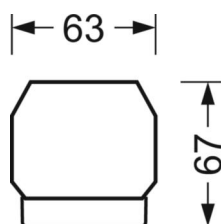

MECHANIEK

Kleur behuizing	verkeerswit RAL 9016
Maten (LxBxH/DxH)	1531mm x 55mm x 37mm
Gewicht (netto)	2kg
Montagewijze	Montage draagrailsysteem, Montage op montagerail aan plafond, Plafondmontage van montagerail op T-systeem, Bevestigingsrail voor pendulum aan ketting, Pendelmontagerail installatie op staalkabel

DEEP-LINK

<https://www.regiolux.de/nl/article/18584306650>

Referentie	LED 9000lm 840
ηLB	100 %
Φ ↓/↑	98 % / 2 %
UGR dw./l.	23.6 / 23.9

Maten

L	1531 mm	Lengte
B	55 mm	Breedte
H	37 mm	Hoogte
