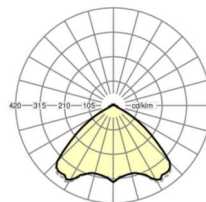

MECHANIEK

Kleur behuizing	verkeerswit RAL 9016
Maten (LxBxH/DxH)	1531mm x 55mm x 37mm
Gewicht (netto)	2kg
Montagewijze	Montage draagrailsysteem, Montage op montagerail aan plafond, Plafondmontage van montagerail op T-systeem., Bevestigingsrail voor pendulum aan ketting., Pendelmontagerail installatie op staalkabel

Maten

L	1531 mm	Lengte
B	55 mm	Breedte
H	37 mm	Hoogte

DEEP-LINK

<https://www.regiolux.de/nl/article/18580304150>

Referentie	LED 8000lm 840
ηLB	100 %
Φ ↓/↑	98 % / 2 %
UGR dw./l.	23.2 / 23.5