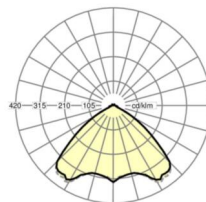

LICHTTECHNIEK

Uitvoering	LED, Kleurweergave/Lichtkleur CRI ≥ 80 / 4000K
Kleurtolerantie (MacAdam)	3SDCM
Fotobiologische veiligheid (Armatuur)	RG1
Nominale lichtstroom	8231lm
LED Levensduur	50000h L80/B10 (Tq 35°C)
Lichtopbrengst	155lm/W
Stralingshoek	105° (C0) / 105° (C90)
UGR dw./l.	23.2 / 23.5

DEEP-LINK

<https://www.regiolux.de/nl/article/18580306650>

Referentie	LED 8000lm 840
ηLB	100 %
Φ ↓/↑	98 % / 2 %
UGR dw./l.	23.2 / 23.5

Maten

L	1531 mm	Lengte
B	55 mm	Breedte
H	37 mm	Hoogte
