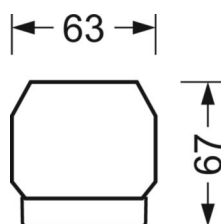

MECHANIEK

Kleur behuizing	verkeerswit RAL 9016
Maten (LxBxH/DxH)	1531mm x 55mm x 37mm
Gewicht (netto)	2kg
Montagewijze	Montage draagrailstelsysteem, Montage op montagerail aan plafond, Plafondmontage van montagerail op T-systeem, Bevestigingsrail voor pendulum aan ketting, Pendelmontagerail installatie op staalkabel

DEEP-LINK

<https://www.regiolux.de/nl/article/18580306650>

Referentie	LED 8000lm 840
ηLB	100 %
Φ ↓/↑	98 % / 2 %
UGR dw./l.	23.2 / 23.5

Maten

L	1531 mm	Lengte
B	55 mm	Breedte
H	37 mm	Hoogte
