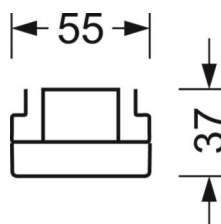

LICHTTECHNIEK

Uitvoering	LED, Kleurweergave/Lichtkleur CRI ≥ 80 / 4000K
Kleurtolerantie (MacAdam)	3SDCM
Fotobiologische veiligheid (Armatuur)	RG1
Nominale lichtstroom	8231lm
LED Levensduur	50000h L80/B10 (Tq 35°C)
Lichtopbrengst	155lm/W
Stralingshoek	105° (C0) / 105° (C90)
UGR dw./l.	23.2 / 23.5

MECHANIEK

Kleur behuizing	verkeerswit RAL 9016
Maten (LxBxH/DxH)	1531mm x 55mm x 37mm
Gewicht (netto)	2kg
Montagewijze	Montage draagrailstelsysteem, Montage op montagerail aan plafond, Plafondmontage van montagerail op T-systeem, Bevestigingsrail voor pendulum aan ketting, Pendelmontagerail installatie op staalkabel

DEEP-LINK

<https://www.regiolux.de/nl/article/18580306650>

Referentie	LED 8000lm 840
ηLB	100 %
Φ ↓/↑	98 % / 2 %
UGR dw./l.	23.2 / 23.5

Maten

L	1531 mm	Lengte
B	55 mm	Breedte
H	37 mm	Hoogte
