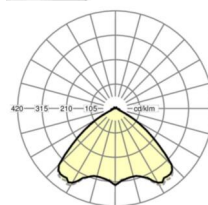

MECHANIEK

Kleur behuizing	verkeerswit RAL 9016
Maten (LxBxH/DxH)	1531mm x 55mm x 37mm
Gewicht (netto)	2kg
Montagewijze	Montage draagrailsysteem, Montage op montagerail aan plafond, Plafondmontage van montagerail op T-systeem., Bevestigingsrail voor pendulum aan ketting., Pendelmontagerail installatie op staalkabel

Maten

L	1531 mm	Lengte
B	55 mm	Breedte
H	37 mm	Hoogte

DEEP-LINK

<https://www.regiolux.de/nl/article/18584404150>

Referentie	LED 12000lm 840
ηLB	100 %
Φ ↓/↑	98 % / 2 %
UGR dw./l.	24.4 / 24.7