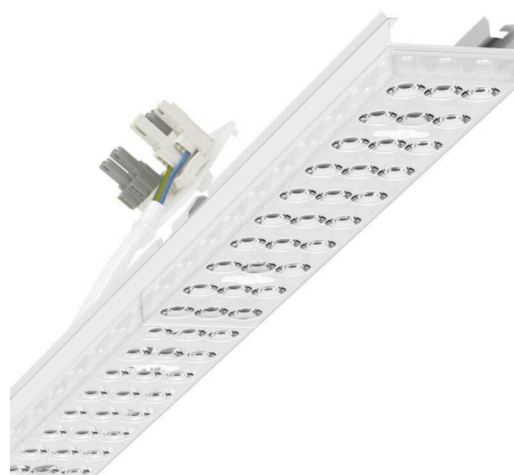

Armatuurunit variabel - Individual.Lens.Optic - direct extreem breedstralend - visueel doorlopend

Armatuurunit van verzinkt, geprofileerd plaatstaal, oppervlak gecoat met polyesterhars. Gereedschapsloze bevestiging met in het design geïntegreerde druksluitingen waarborgt bescherming tegen diefstal en demontage. Variabel positioneerbaar in de draagrail. Kleur behuizing verkeerswit RAL 9016; Lichtverdeling direct extreem breedstralend middels Individual.Lens.Optic van PMMA-kunststof. De individuele lensoptiek zorgt voor hoog montagegemak en is onderhoudsvriendelijk door het gemakkelijk te reinigen oppervlak. Het ritme van de 3-rijige individuele lensopstelling is binnen en over de armatuurunits perfect gecoördineerd en zorgt voor een homogene uitstraling in het pand, UGR (4h/8h) 24.7. Hittebestendige leidingen incl. aansluitkabel 1m en snelmontage-stekkerdeel met gereedschapsloze fasevoorkeuze en geleitstiften. Ze zijn vervangbaar, maken modernisering mogelijk en verlengen de levensduur van het gehele systeem op een toekomstbestendige manier.

LICHTTECHNIEK

Uitvoering	LED, Kleurweergave/Lichtkleur CRI ≥ 80 / 4000K
Kleurtolerantie (MacAdam)	3SDCM
Fotobiologische veiligheid (Armatuur)	RG1
Nominale lichtstroom	11615lm
LED Levensduur	50000h L80/B10 (Tq 25°C)
Lichtopbrengst	170lm/W
Stralingshoek	105° (C0) / 105° (C90)
UGR dw./l.	24.4 / 24.7

MECHANIEK

Kleur behuizing	verkeerswit RAL 9016
Maten (LxBxH/DxH)	1531mm x 55mm x 37mm
Gewicht (netto)	2kg
Montagewijze	Montage draagrailsysteem, Montage op montagerail aan plafond, Plafondmontage van montagerail op T-systeem., Bevestigingsrail voor pendulum aan ketting., Pendelmontagerail installatie op staalkabel

Maten

L	1531 mm	Lengte
B	55 mm	Breedte
H	37 mm	Hoogte

DEEP-LINK

<https://www.regiolux.de/nl/article/18584404150>

Referentie	LED 12000lm 840
ηLB	100 %
Φ ↓/↑	98 % / 2 %
UGR dw./l.	24.4 / 24.7